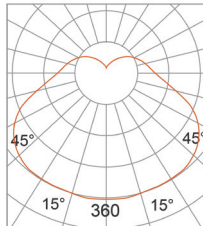

AT 3000K, 90CRI
3000K- 158° BEAM

SILO-8

*UNIT: CD

AT 3000K, 90CRI
3000K- 138° BEAM

SILO-12

*UNIT: CD

AT 3000K, 90CRI
3000K- 161° BEAM