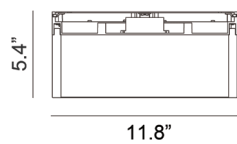

AT 3000K, 90CRI
3000K- 158° BEAM

SILO-8

*UNIT: CD

AT 3000K, 90CRI
3000K- 138° BEAM

SILO-12

*UNIT: CD

AT 3000K, 90CRI
3000K- 161° BEAM