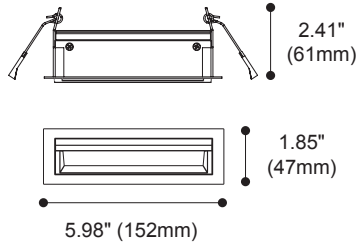

LUMEN OUTPUT & WATTAGE

	CWW-06	CWW-11
Wattage	10 W	20 W
BEAM ANGLE	Wall Wash	Wall Wash
Lumen Output	431 lm	834 lm

FIXTURE DIMENSIONS

CWW-06

TRIMMED

CEILING CUTOUT

CWW-11

TRIMMED