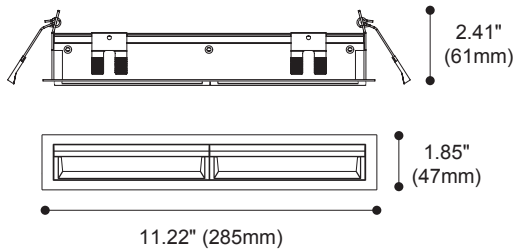

LUMEN OUTPUT & WATTAGE

	CWW-06	CWW-11
Wattage	10 W	20 W
BEAM ANGLE	Wall Wash	Wall Wash
Lumen Output	431 lm	834 lm

FIXTURE DIMENSIONS

CWW-06

TRIMMED

CEILING CUTOUT

CWW-11

TRIMMED