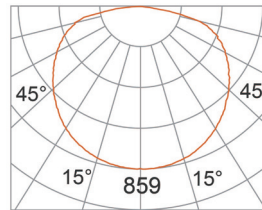

*UNIT: CD

AT 3000K, 90CRI

SSQ-36