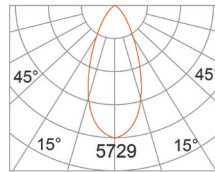

AT 3000K, 90CRI
3000K- 13° BEAM

3000K- 24° BEAM

3000K- 41° BEAM